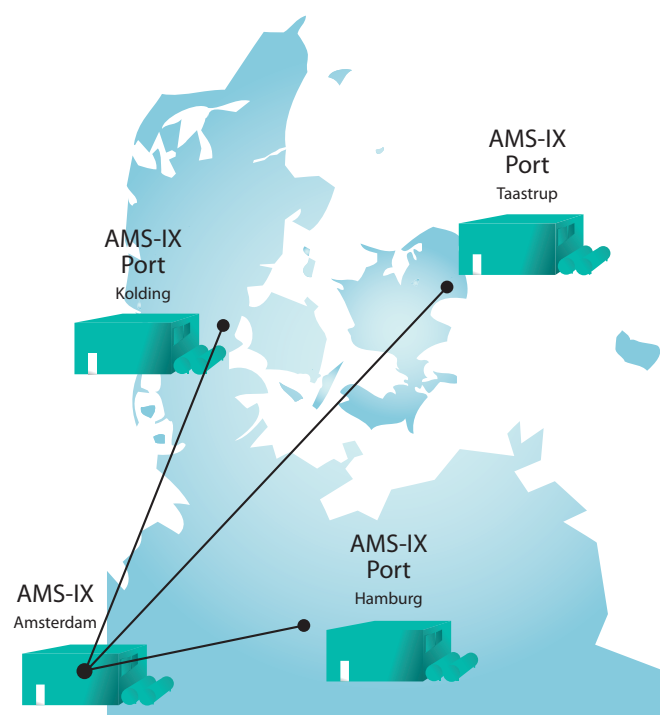

Lavere omkostninger til IP-trafik

AMS-IX Port giver mulighed for at etablere peering-aftaler med op til ca. 500 udbydere. En peering-aftale indebærer, at man udveksler trafik imellem to parter uden at afregne trafikken. Dette kan give betydelige besparelser på den afregnede del af IP trafikken.

Optimering af trafik-flow

Trafik, der afvikles over peering, går direkte fra sender til modtager uden forsinkende omveje igennem transitnetværk. Det betyder, at brugerne oplever kortere responstider. Derudover har peering-trafikken to trafikveje at vælge imellem: En igennem AMS-IX og en anden igennem den normale transitudbyder, hvilket giver redundans for den del af trafikken.

Fordele ved opkobling gennem GlobalConnect

Normalt kræver adgang til AMS-IX lokal tilstedeværelse i et housing-center i Amsterdam. Men som AMS-IX Reseller har GlobalConnect mulighed for at tilbyde adgang uden dette krav. Det er også muligt at nøjes med forbindelser på 500 Mbit/s eller 250 Mbit/s, hvor mindste porthastighed under normale vilkår er 1 Gbit/s.

Medlemsfaciliteter

Der tegnes en medlemsaftale med AMS-IX (inkluderet i prisen), og man kan derefter frit benytte sig af medlemsfaciliteterne til indgåelse af peering-aftaler. AMS-IX Port giver adgang til alle medlemsfaciliteter, herunder adgang til ca. 350 udbydere på en gang via router server, adgang til events og møder samt stemmeret på generalforsamlingen.

Figur 1: AMS-IX Port gør det muligt at opnå fuldt medlemskab af AMS-IX, uden at etablere transmissionsforbindelse til Amsterdam.